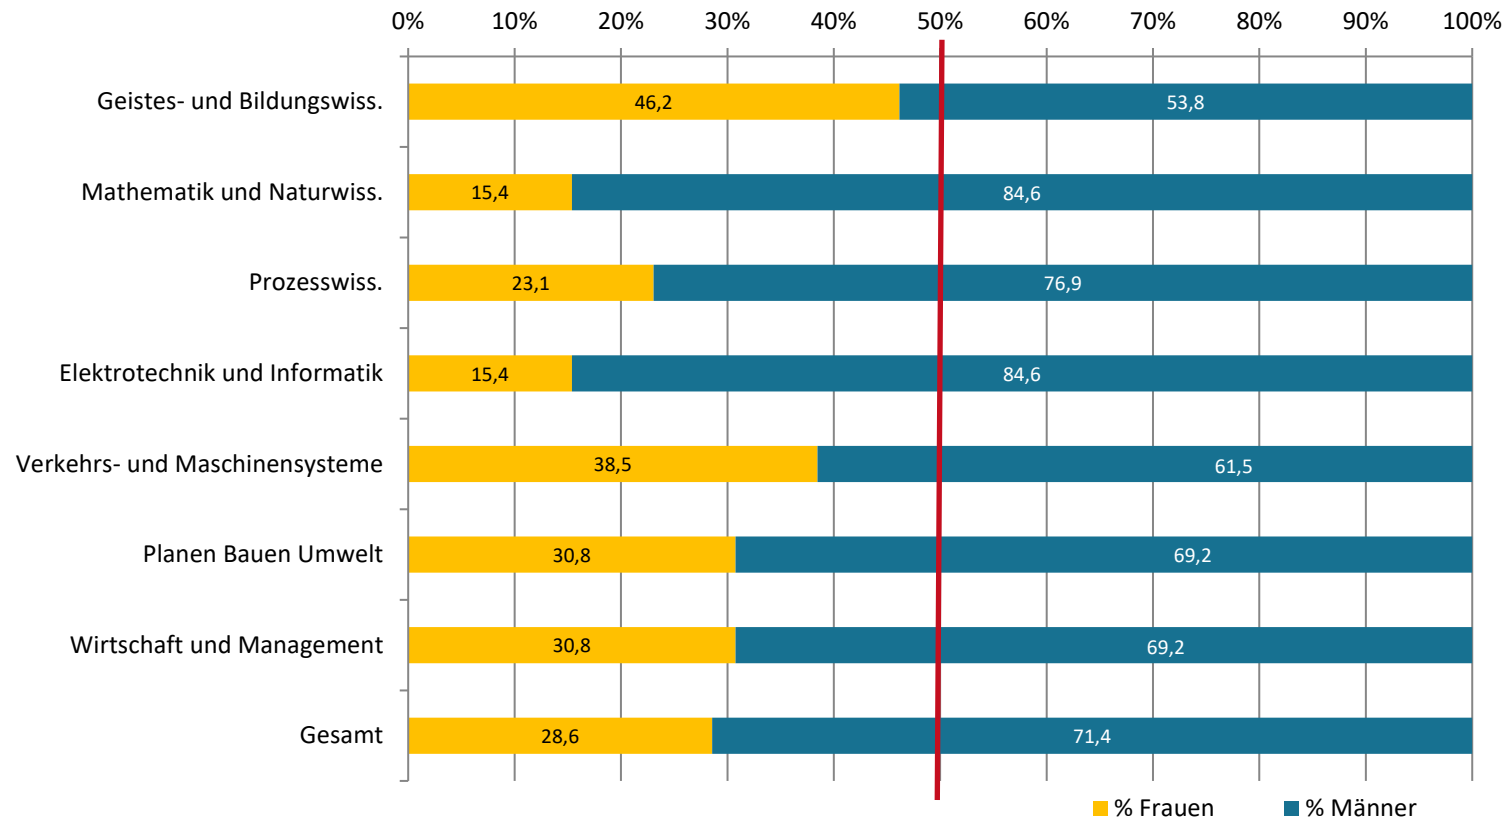

Geschlechteranteile auf Leitungsebene* der Fakultäten der TU Berlin 2017

* Dekan_innen/Prodekan_innen/Geschäftsführungen

Geschlechterverteilung in den Fakultätsräten der TU Berlin 2017

Geschlechterverteilung der verschiedenen Statusstufen in den Fakultätsräten der TU Berlin 2017

Geschlechteranteile auf Institutsleitungsebene in den Fakultäten der TU Berlin 2017