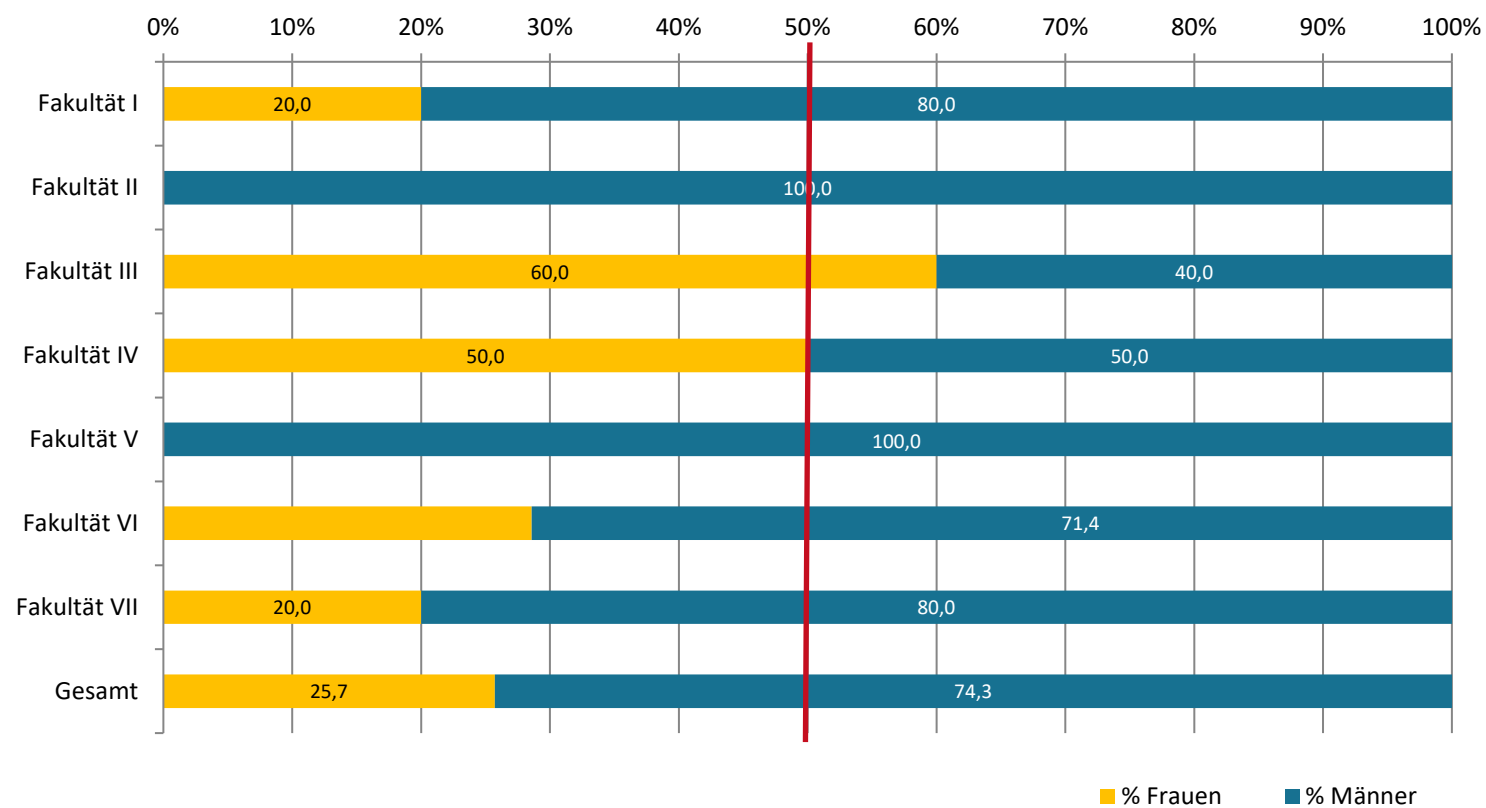

Geschlechteranteile auf Leitungsebene* der Fakultäten der TU Berlin 2017

* Dekan_innen/Prodekan_innen/Geschäftsführungen

Geschlechterverteilung in den Fakultätsräten der TU Berlin 2017

Geschlechterverteilung der verschiedenen Statusstufen in den Fakultätsräten der TU Berlin 2017

Geschlechteranteile auf Institutsleitungsebene in den Fakultäten der TU Berlin 2017