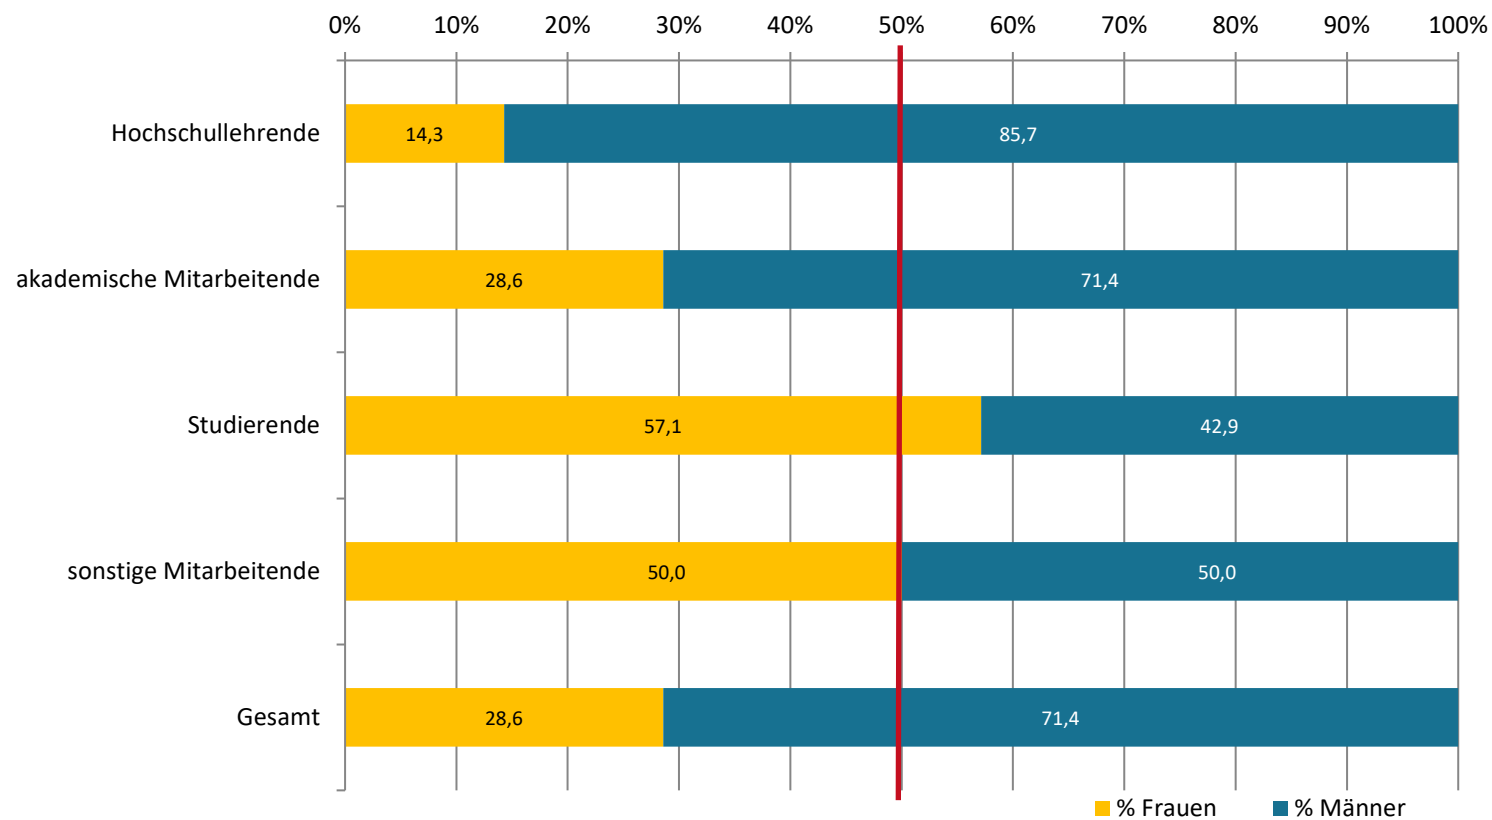

Geschlechteranteile auf Leitungsebene* der Fakultäten der TU Berlin 2017

* Dekan_innen/Prodekan_innen/Geschäftsführungen

Geschlechterverteilung in den Fakultätsräten der TU Berlin 2017

Geschlechterverteilung der verschiedenen Statusstufen in den Fakultätsräten der TU Berlin 2017

Geschlechteranteile auf Institutsleitungsebene in den Fakultäten der TU Berlin 2017