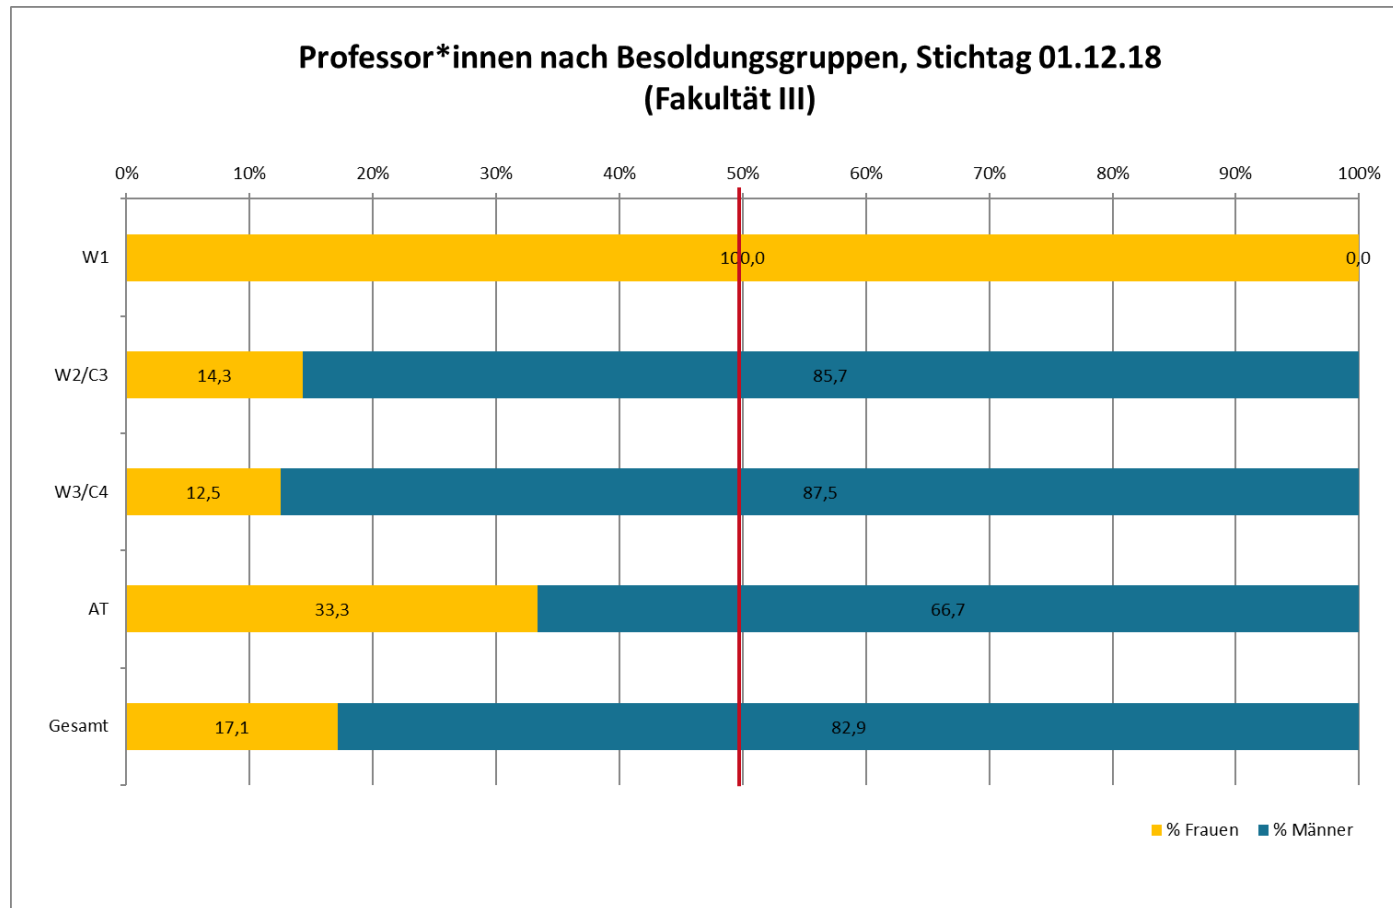

Ziele gemäß Frauenförderplan der Fakultät (2016 – 2021)

Professuren: nur Strukturprofessuren (ohne Stiftungs- und Gastprofessuren sowie gemeinsame Berufungen)

Professuren: alle Professuren (inkl. gemeinsame Berufungen, Stiftungs- und Gastprofessuren)