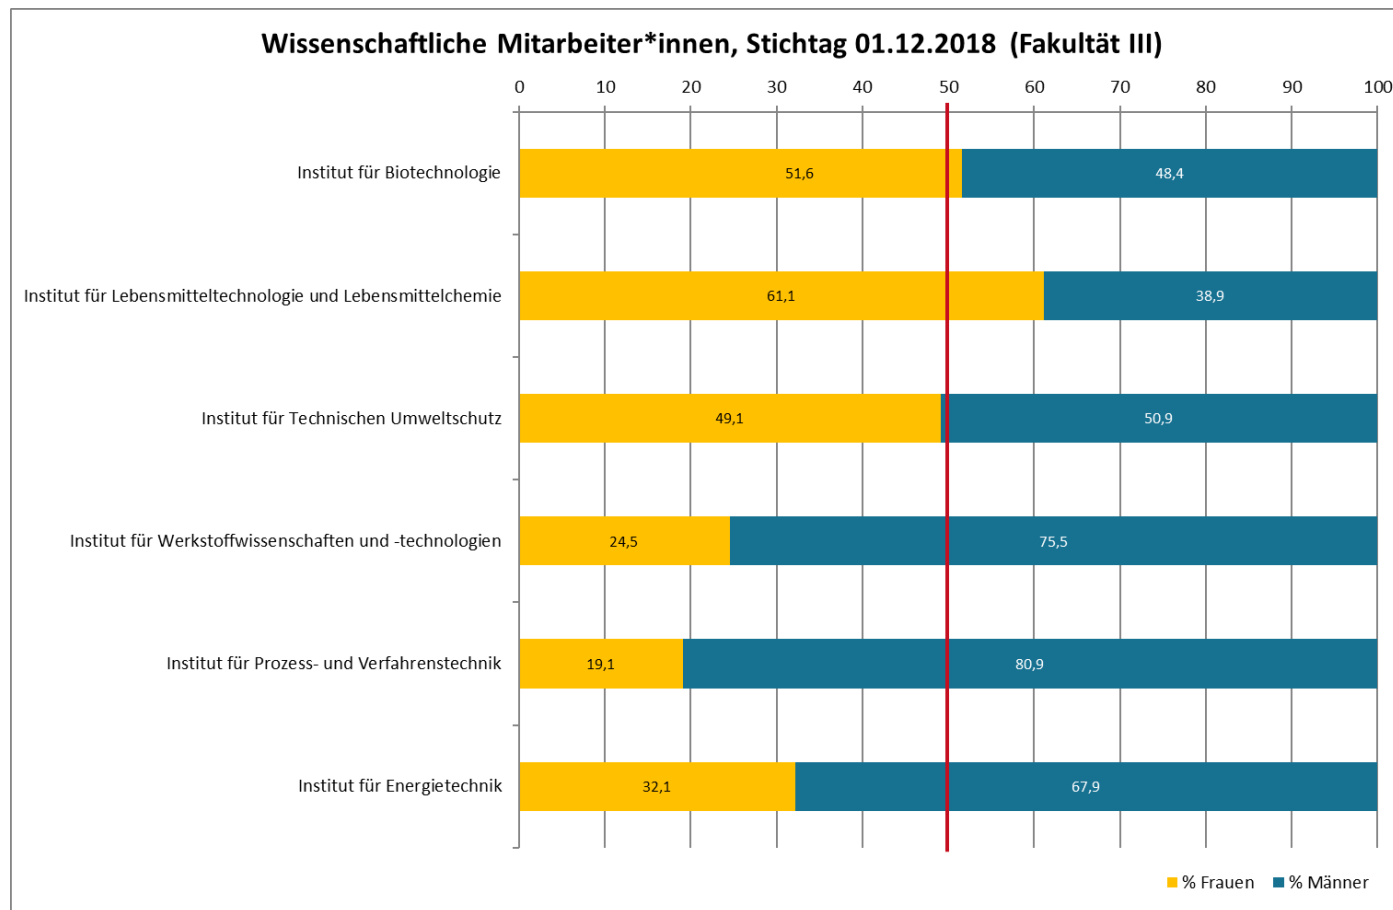

Ziele gemäß Frauenförderplan der Fakultät (2016 – 2021)

Professuren: nur Strukturprofessuren (ohne Stiftungs- und Gastprofessuren sowie gemeinsame Berufungen)

Professuren: alle Professuren (inkl. gemeinsame Berufungen, Stiftungs- und Gastprofessuren)