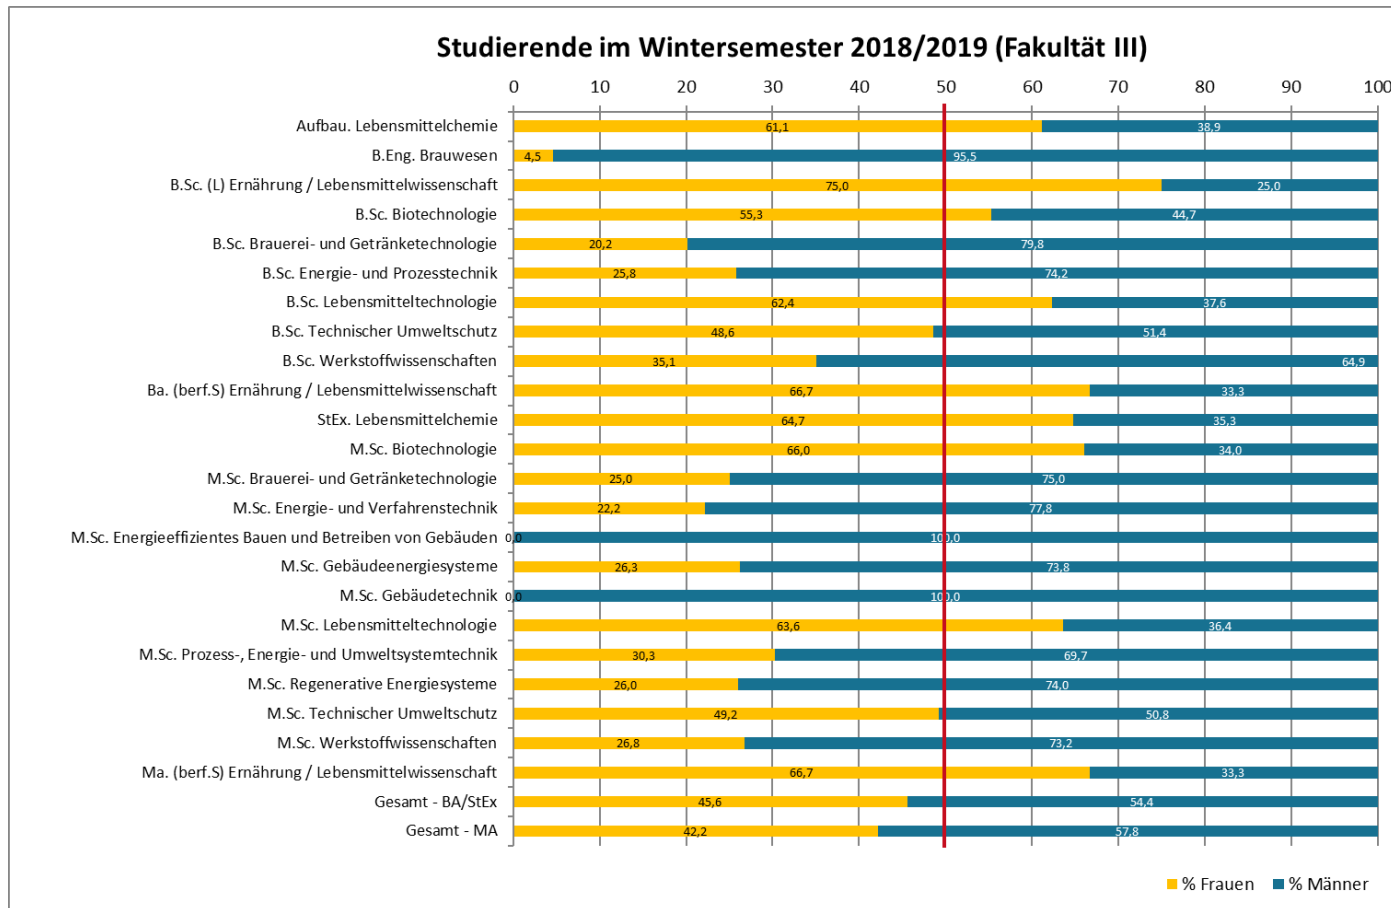

Ziele gemäß Frauenförderplan der Fakultät (2016 – 2021)

Professuren: nur Strukturprofessuren (ohne Stiftungs- und Gastprofessuren sowie gemeinsame Berufungen)

Professuren: alle Professuren (inkl. gemeinsame Berufungen, Stiftungs- und Gastprofessuren)