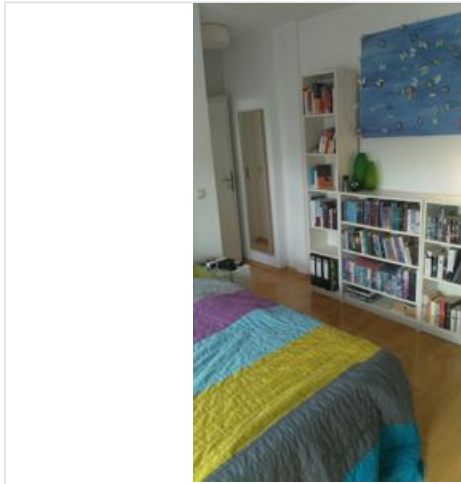

Rauchen erlaubt	Nein
Zimmer	2.5
Wohnfläche ca.	89 m²
Möblierung	Ja
Haustiere	Nein

Kosten

Pauschalmiete **1.335 € pro Monat**

Nebenkosten **285 €**

Kautions **2010 Euro**

Objektbeschreibung

Es handelt sich um eine wunderschöne, helle, voll möblierte Dachgeschosswohnung in Spree nähe in der Röntgenstraße. Die angebotene 2,5 Zimmer Wohnung befindet sich im Vorderhaus eines repräsentativen und herrschaftlichen Mehrfamilienhauses aus der Jahrhundertwende. Das Dachgeschoss wurde 1994 aufgestockt.

Die Wohnung besticht durch einen offenen und praktischen Grundriss, lichtdurchflutete Räume, zwei Balkone sowie eine moderne und gehobene Ausstattung.

Die Wohnung wird voll möbliert und befristet auf Zeit vermietet, zunächst bis 31. Juli 2022. Eine Verlängerung um max. ein weiteres Jahr ist ggf. möglich.

Essbereich

Balkon 2

Arbeitszimmer

Arbeitszimmer

Flur

Gäste WC

Schlafzimmer

Schlafzimmer