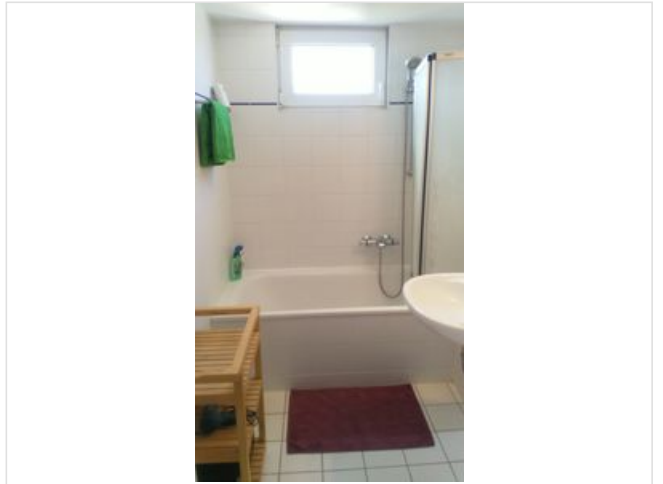

Rauchen erlaubt	Nein
Zimmer	2.5
Wohnfläche ca.	89 m²
Möblierung	Ja
Haustiere	Nein

Kosten

Pauschalmiete **1.335 € pro Monat**

Nebenkosten **285 €**

Kautions **2010 Euro**

Objektbeschreibung

Es handelt sich um eine wunderschöne, helle, voll möblierte Dachgeschosswohnung in Spree nähe in der Röntgenstraße. Die angebotene 2,5 Zimmer Wohnung befindet sich im Vorderhaus eines repräsentativen und herrschaftlichen Mehrfamilienhauses aus der Jahrhundertwende. Das Dachgeschoss wurde 1994 aufgestockt.

Die Wohnung besticht durch einen offenen und praktischen Grundriss, lichtdurchflutete Räume, zwei Balkone sowie eine moderne und gehobene Ausstattung.

Die Wohnung wird voll möbliert und befristet auf Zeit vermietet, zunächst bis 31. Juli 2022. Eine Verlängerung um max. ein weiteres Jahr ist ggf. möglich.

Essbereich

Balkon 2

Arbeitszimmer

Arbeitszimmer

Flur

Gäste WC

Schlafzimmer

Schlafzimmer

Badezimmer

Badezimmer

Karte

— Ausblenden